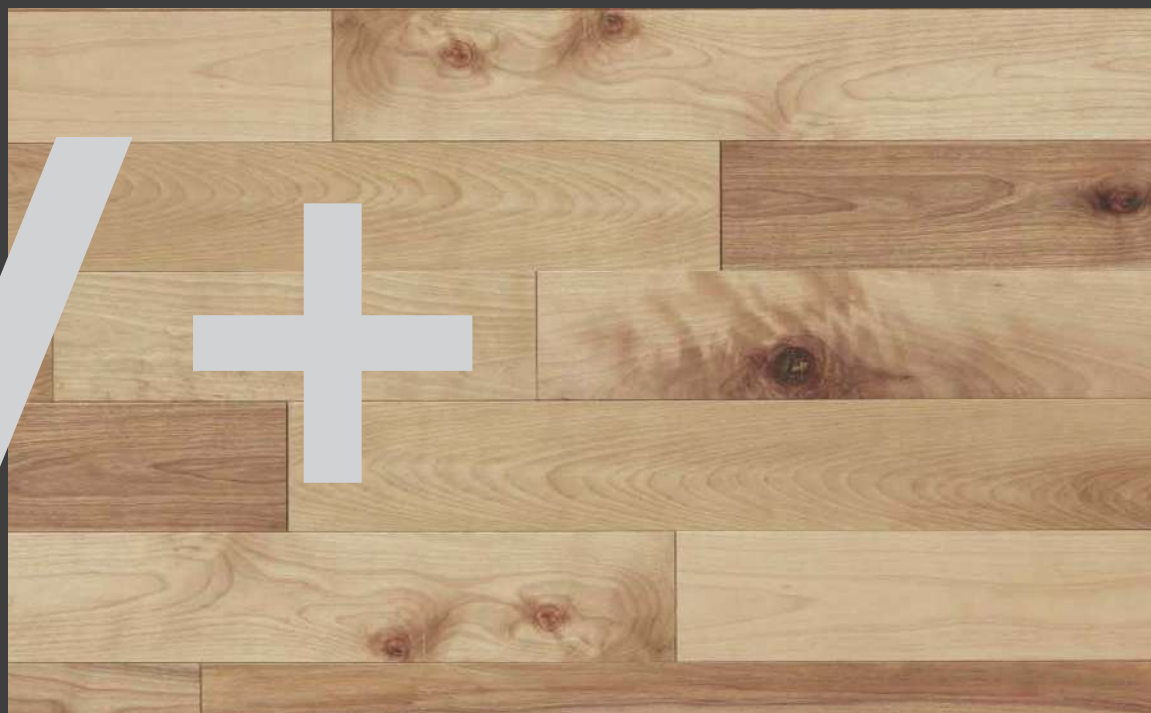

MERISIER

NUANCE

N

VARIATION
AVEC NOEUDS

V +

Ces images d'échantillons sont à titre d'exemple seulement. Le bois étant un matériau vivant, ses couleurs et ses textures peuvent varier entre l'échantillon et votre plancher. Avant d'effectuer un achat, informez-vous sur les variations possibles selon le type d'essence du bois sur notre site Web : www.preverco.com/comprendre-les-planchers/

NUANCE

N

MERISIER

TEINTE
PÂLE

TEINTE
INTERMÉDIAIRE

TEINTE
FONCÉE

VARIATION
AVEC NOEUDS

V+

MERISIER

TEINTE
PÂLE

TEINTE
INTERMÉDIAIRE

TEINTE
FONCÉE